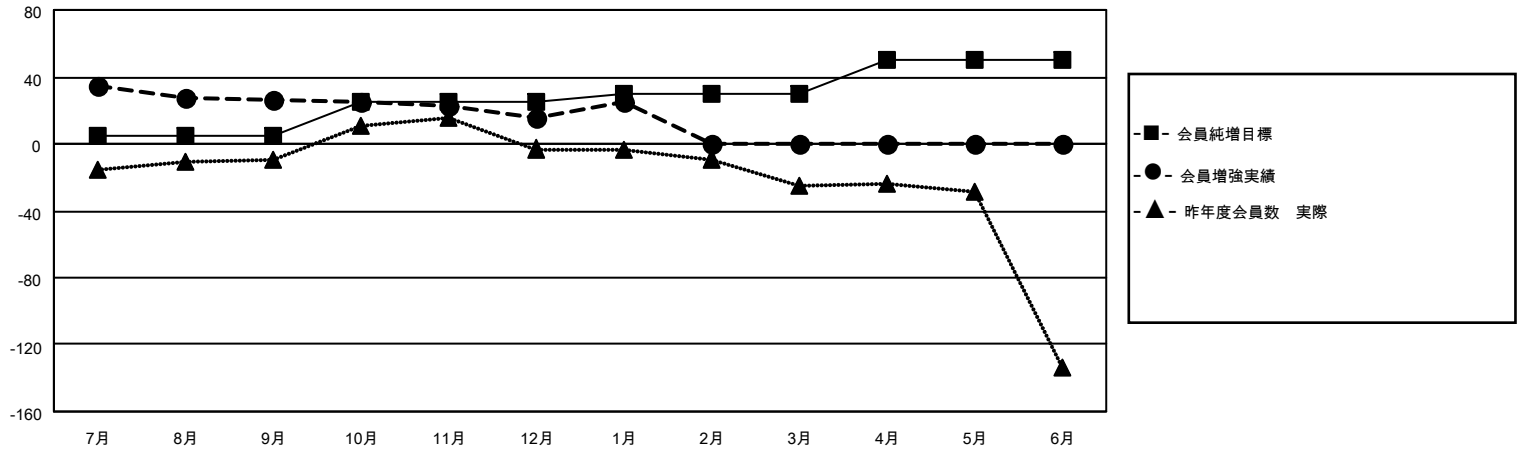

MONTHLY MEMBERSHIP PROGRESS REPORT

地域 JAPAN

District 337 D

Results as of: 1/31/2022

クラブ			
結果：2021-2022			
四半期	新クラブ目標	新クラブ	解散クラブ
7月/8月/9月	1	0	0
10月/11月/12月	0	0	0
1月/2月/3月	1	0	0
4月/5月/6月	0	0	0

名			
結果：2021-2022			
四半期	会員純増目標	会員増強実績	退会者(転籍を含む)実際
7月/8月/9月	5	71	34
10月/11月/12月	20	27	37
1月/2月/3月	5	14	4
4月/5月/6月	20	0	0

新クラブ目標及び実績累計

会員目標及び実績累計

解散クラブ: 0	36 CLUBS OF 67 一名以上の新会 員を登録	男女別	
退会者		男性	1,757 (82.76%)
物故会員 13	会員累計データを見るには、ここをクリック	女性	366 (17.24%)
クラブ解散 0		NON BINARY	0 (0.00%)
その他 62		PREFER NOT TO ANSWER	0 (0.00%)
合計 75		世帯主/家族会員合計	372
		国際会費半額の家族会員	201