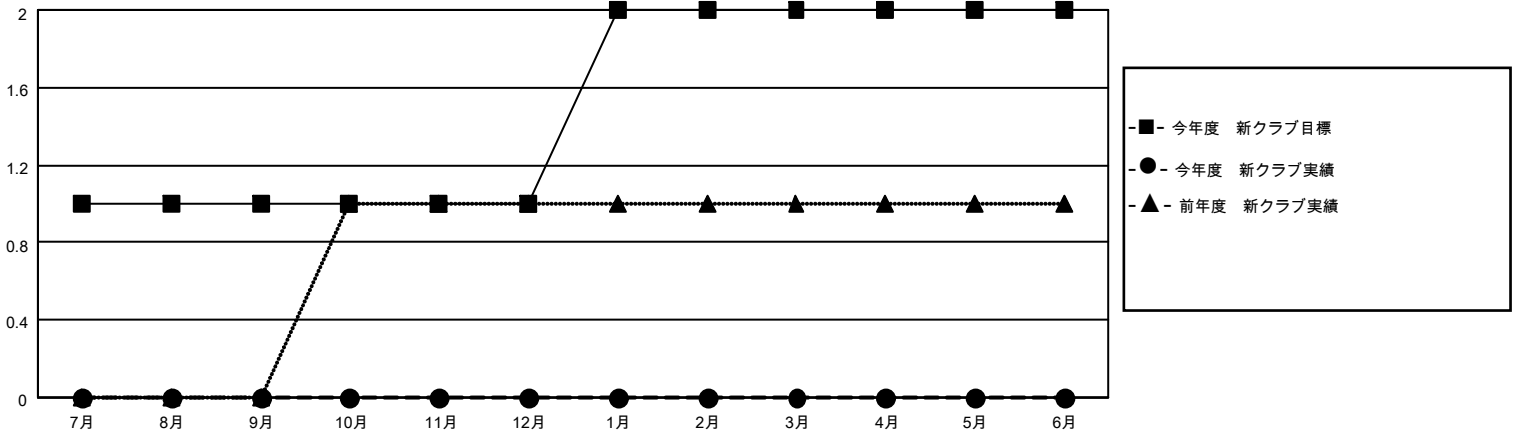

MONTHLY MEMBERSHIP PROGRESS REPORT

地域 JAPAN

District 337 D

Results as of: 1/31/2022

クラブ			
結果：2021-2022			
四半期	新クラブ目標	新クラブ	解散クラブ
7月/8月/9月	1	0	0
10月/11月/12月	0	0	0
1月/2月/3月	1	0	0
4月/5月/6月	0	0	0

名			
結果：2021-2022			
四半期	会員純増目標	会員増強実績	退会者(転籍を含む)実際
7月/8月/9月	5	71	34
10月/11月/12月	20	27	37
1月/2月/3月	5	14	4
4月/5月/6月	20	0	0

新クラブ目標及び実績累計